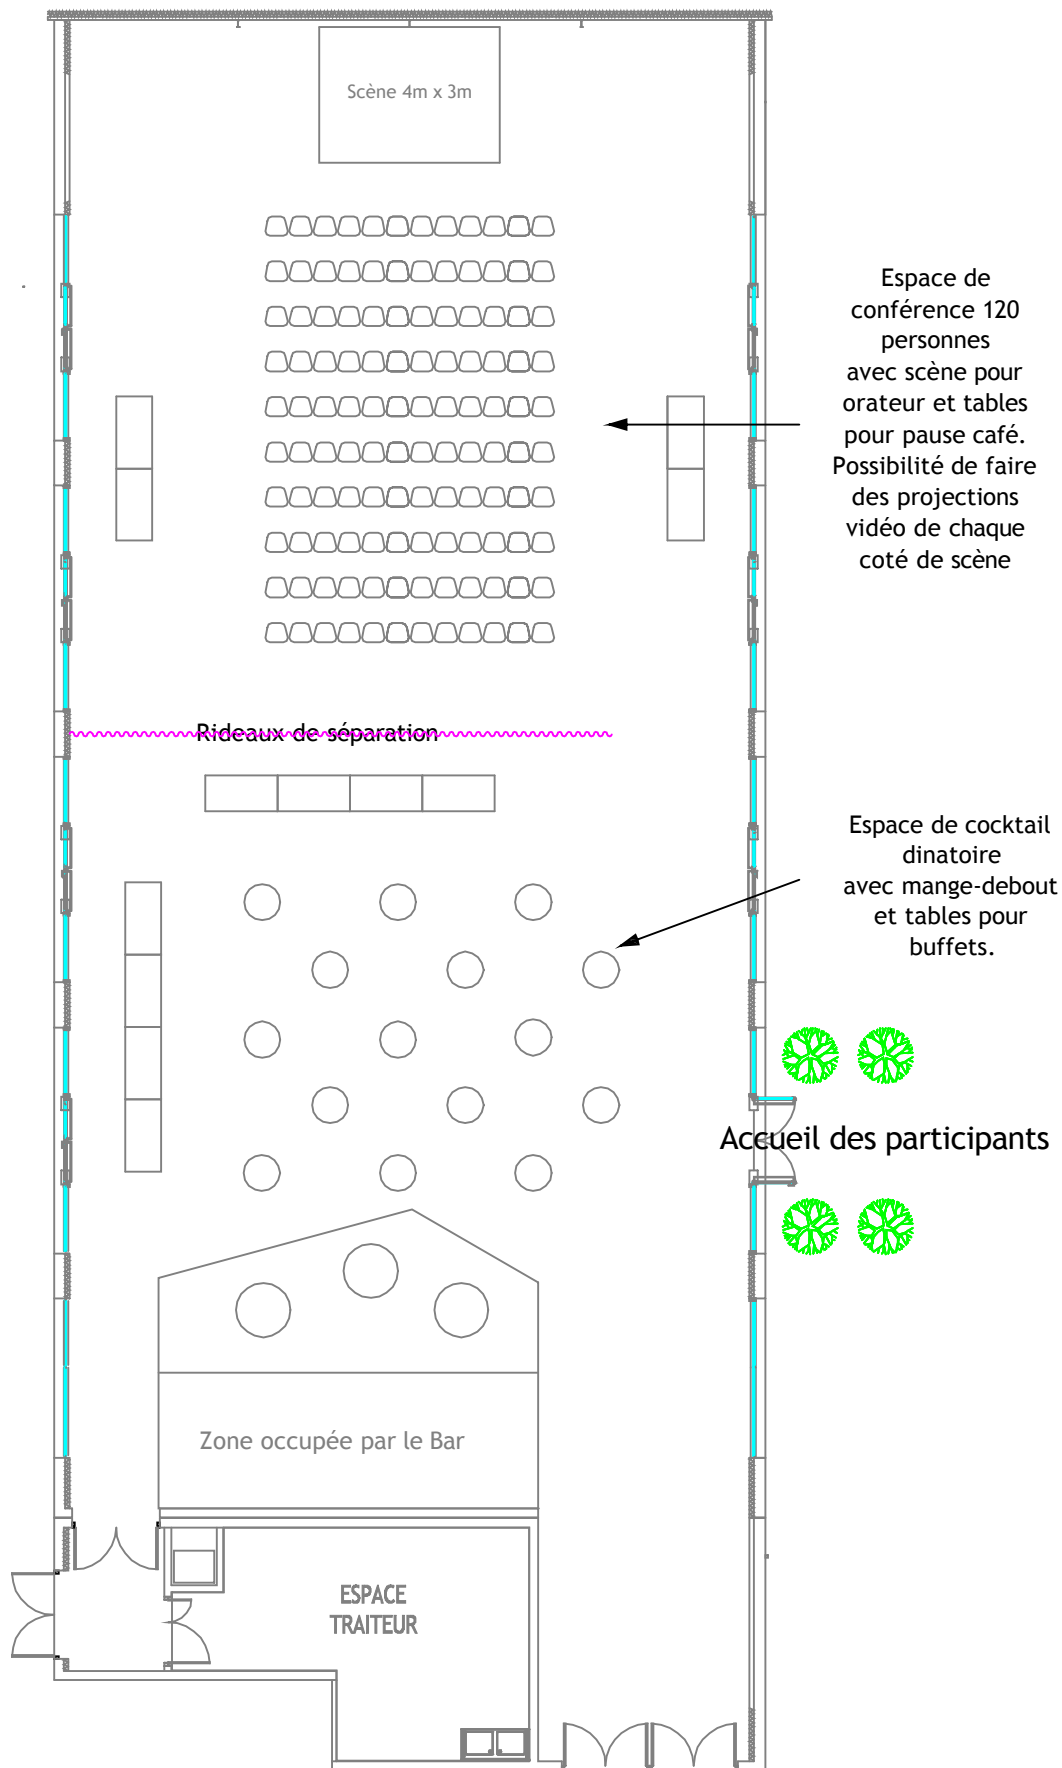

Configuration Salle de conférence & cocktail dinatoire (120 pers)

Effectif maximum admissible : 450 personnes

NOTA BENE: Ce plan n'est pas contractuel. L'implantation décrite est donnée à titre d'exemple. Vos exigences techniques sont amenées à la modifier.