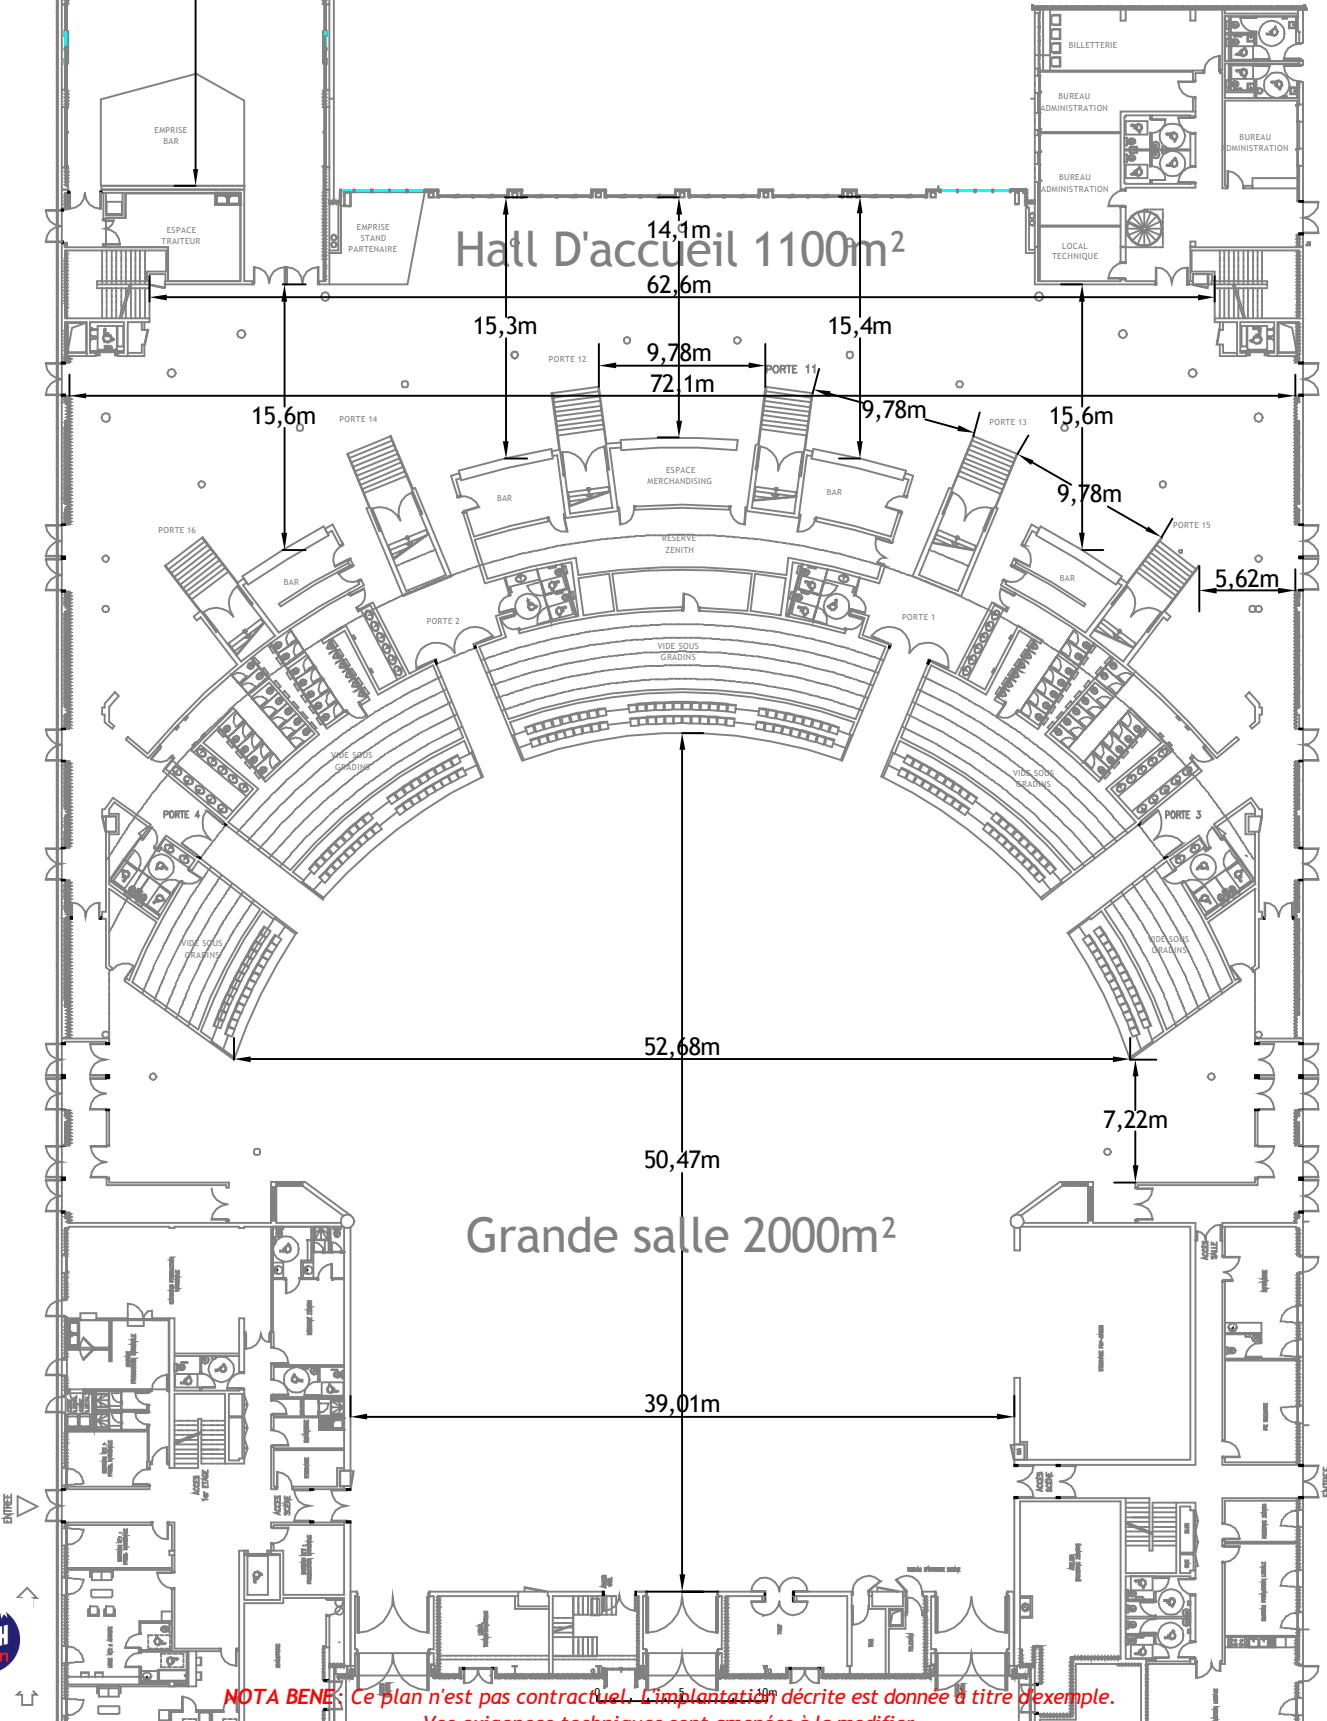

Cotations diverses

Salle de réception
450 m²
32,79m

NOTA BENE: Ce plan n'est pas contractuel. L'implantation décrite est donnée à titre d'exemple. Vos exigences techniques sont amenées à la modifier.