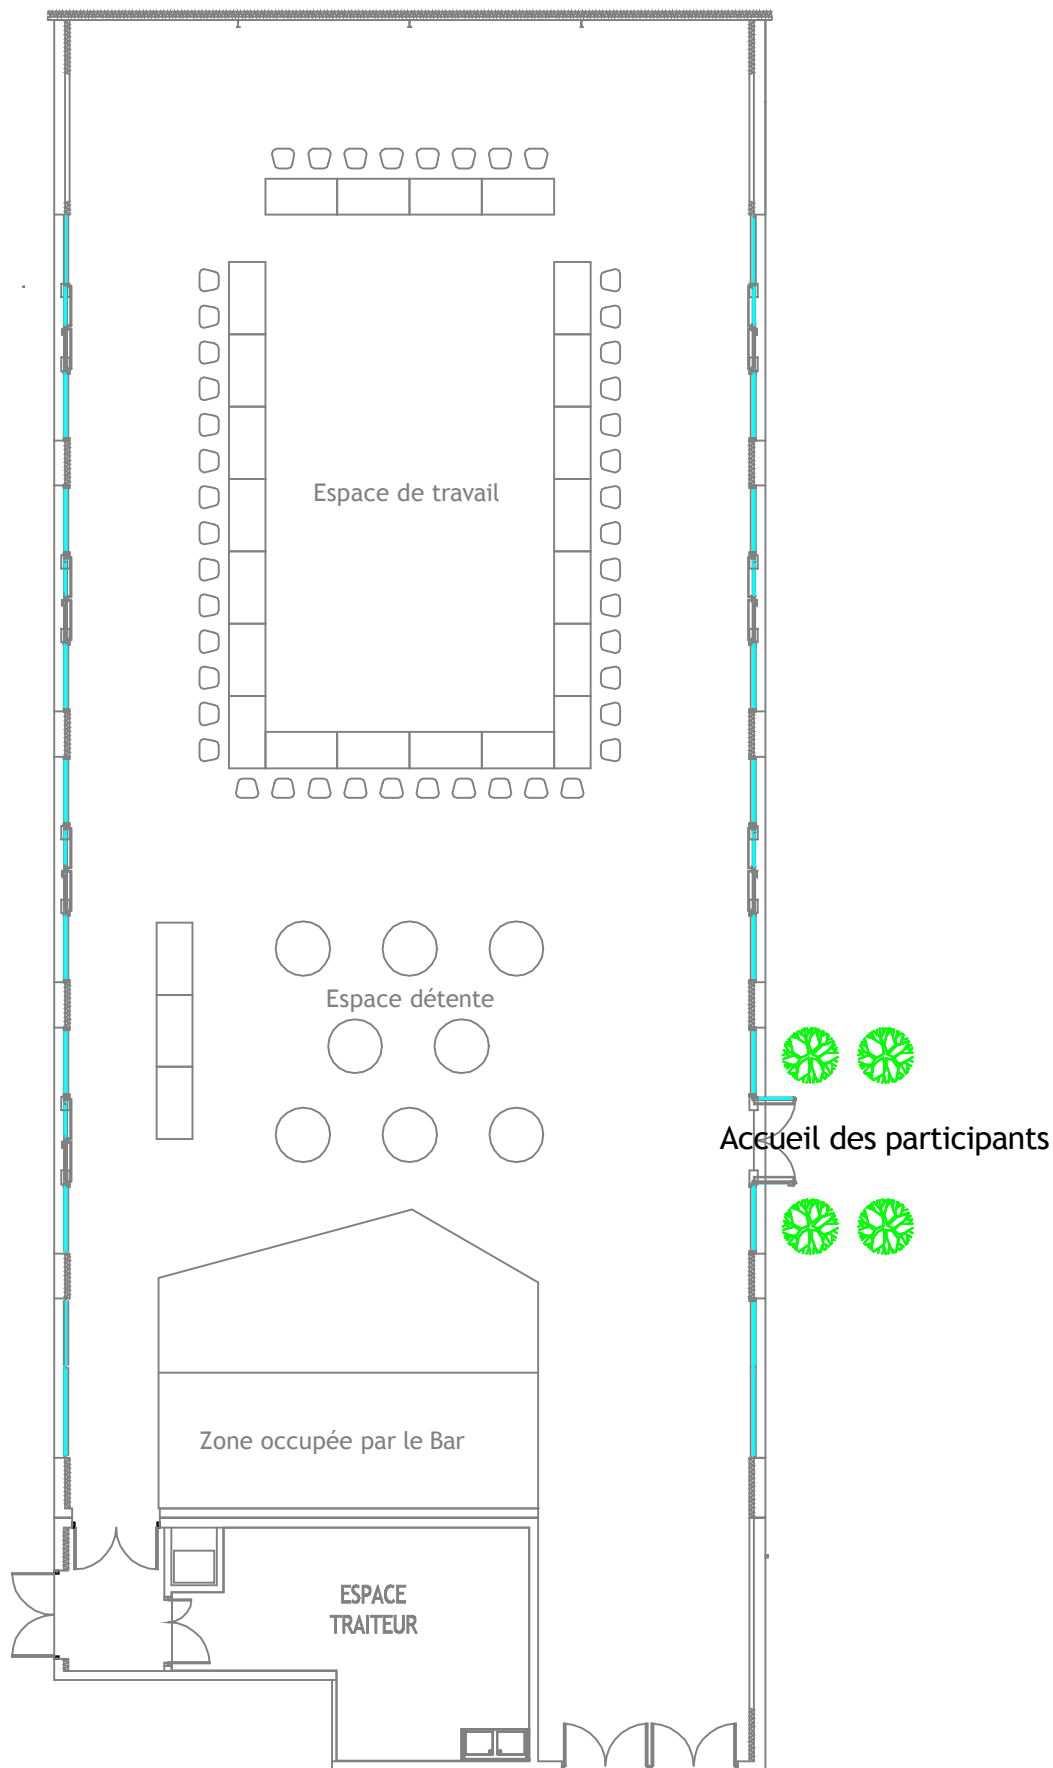

Configuration Séminaire / atelier de travail

Effectif maximum admissible : 450 personnes

NOTA BENE: Ce plan n'est pas contractuel. L'implantation décrite est donnée à titre d'exemple. Vos exigences techniques sont amenées à la modifier.