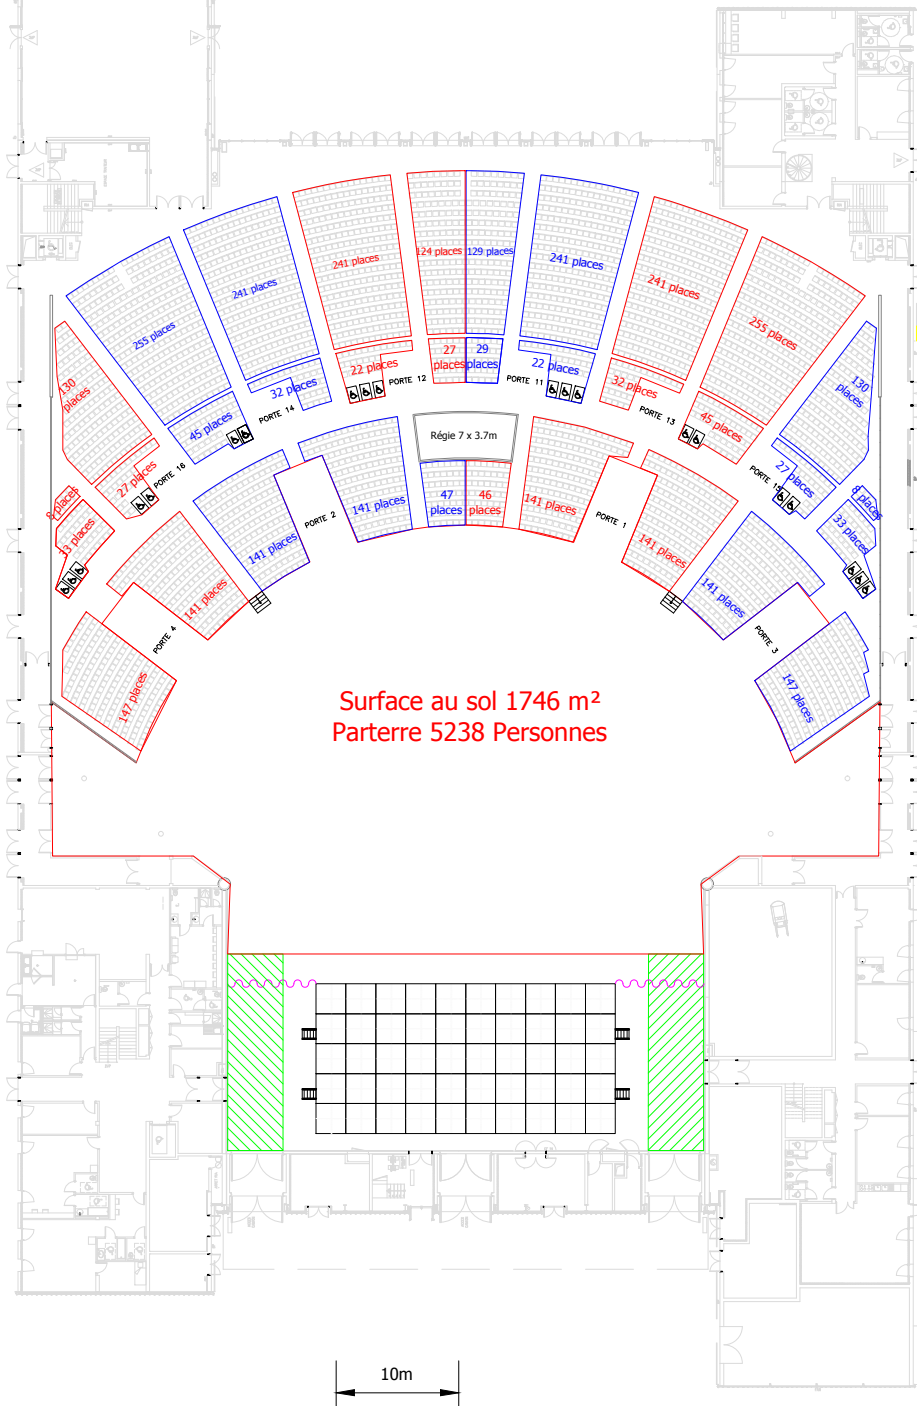

# Jauge Max D6 : 8888 Places

dont 20 PMR, 20 accompagnateurs et 48 servitudes

## Plan d'ensemble

Accès	Porte 1	Porte 2	Porte 3	Porte 4	Porte 11	Porte 12	Porte 13	Porte 14	Porte 15	Porte 16	Total
parterre	1310	1310	1309	1309							5238
Gradin 1	328	329	288	288							1233
Gradin 2					421	414	573	573	198	198	2377
Gradin 2 PMR + Ac					3 + 3	3 + 3	2 + 2	2 + 2	5 + 5	5 + 5	20 + 20
Total	1638	1639	1597	1597	427	420	577	577	208	208	8888